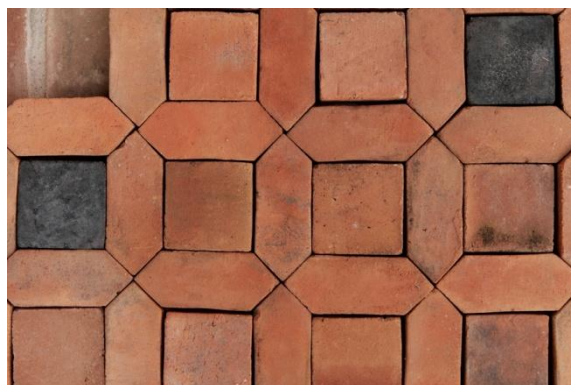

6 x 11 x 22 cm - 0,60 €

Azulejos por medida

Preço sob consulta.

Azulejos - cor única

10 x 10 cm

Preço sob consulta.

Pavimentos

144,00 € /m2